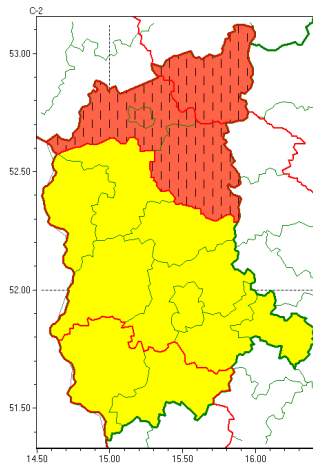

Zasięg ostrzeżeń w województwie

Burze z gradem
2022-09-08 07:50

WOJEWÓDZTWO LUBUSKIE
OSTRZEŻENIA METEOROLOGICZNE ZBIORCZO NR 102
WYKAZ OBOWIĄZUJĄCYCH OSTRZEŻEŃ
o godz. 07:50 dnia 08.09.2022

Zjawisko/Stopień zagrożenia	Burze z gradem/3 ZMIANA
Obszar (w nawiasie numer ostrzeżenia dla powiatu)	powiaty: gorzowski(46), Górz Wielkopolski(46), mi. dzierzycy(49), strzelecko-drezdenecki(46)
Ważność	od godz. 07:38 dnia 08.09.2022 do godz. 10:00 dnia 08.09.2022
Prawdopodobieństwo	90%
Przebieg	Obserwowane i nadal prognozowane są burze, którym miejscami towarzyszą ulewne opady deszczu. Zanotowana suma opadu trzygodzinnego to 80 mm. Możliwe są jeszcze opady około 30-40 mm. Porywy wiatru możliwe są do 70 km/h. Miejscami grad.
SMS	IMGW-PIB OSTRZEŻENIA: BURZE Z GRADEM/3 lubuskie (4 powiaty) od 07:38/08.09 do 10:00/08.09.2022 deszcz 40 mm, suma 120 mm, grad, porywy 70 km/h. Dotyczy powiatów: gorzowski, Górz Wielkopolski, mi. dzierzycy i strzelecko-drezdenecki.
RSO	Woj. lubuskie (4 powiaty), IMGW-PIB wydał ostrzeżenia trzeciego stopnia o burzach z gradem
Uwagi	Zmiana dotyczy przebiegu zjawiska.
Zjawisko/Stopień zagrożenia	Burze z gradem/1
Obszar (w nawiasie numer ostrzeżenia dla powiatu)	powiaty: krośnieński(47), nowosolski(51), ślubicki(46), sulciński(46), wiebodziński(48), wschowski(52), Zielona Góra(50), zielonogórski(50)
Ważność	od godz. 14:00 dnia 08.09.2022 do godz. 23:00 dnia 08.09.2022
Prawdopodobieństwo	80%